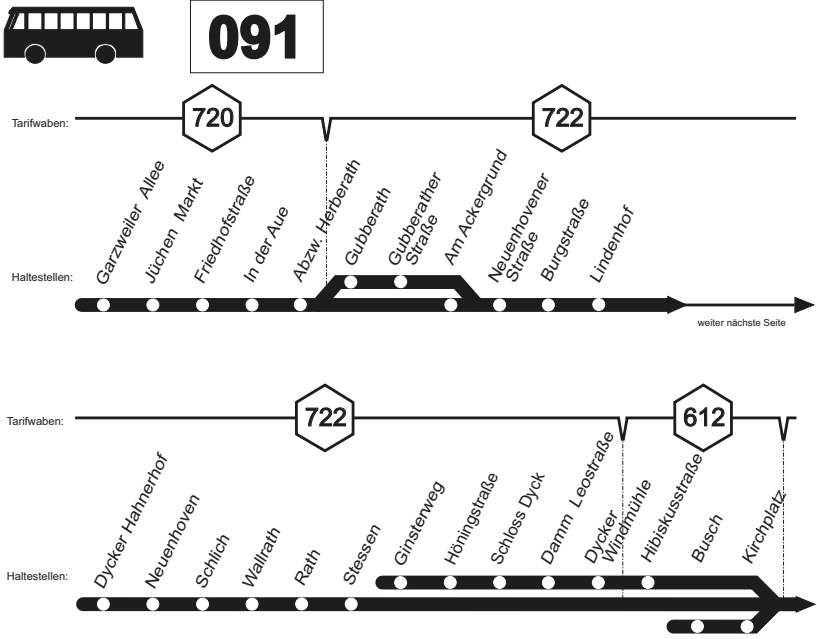

091

091

091

091

091

**091**

montags bis freitags

| Haltestellen | | Abfahrtszeiten | | | | | |
|------------------------------|----|----------------|------|------|------|------|------|
| | | S | S | S | S | S | S |
| Jüchen Ginsterweg | ab | | | | | | 7.05 |
| - Damm Leostraße | | | | | | | |
| - Dycker Hahnerhof | ab | | 6.55 | | | | 7.11 |
| - Neuenhoven | | | 56 | | | | |
| - Schlich | | | 59 | | | | |
| - Wallrath | | | 7.02 | | | | |
| - Rath | | | 05 | | | | |
| - Stessen | | | 08 | | | | |
| - In der Bausch | | | 7.10 | | | | |
| - Garzweiler Allee | ab | | | 7.03 | | 7.03 | |
| - Rathaus | | | | 05 | | 05 | |
| - Jüchen Markt | | | | 06 | | 06 | |
| - In der Aue | | | | 08 | | 08 | |
| - Abzw. Herberath | | | | 7.09 | | 09 | |
| - Gubberath | ab | | | | 7.05 | 7.10 | |
| - Gubberather Straße | | | | | 7.06 | 7.11 | |
| - Am Ackergrund | | | | 7.10 | | | |
| - Burgstraße | | | | 7.12 | 7.08 | 7.13 | |
| - Lindenhof | | | | | 7.09 | 7.14 | |
| Grevenbroich Busch | ab | 6.55 | | | | | |
| - Kirchplatz | | 7.00 | | | 7.14 | | 7.12 |
| Jüchen Oststraße | | 04 | 7.13 | | | 7.15 | |
| Grevenbroich Goethestr. | | 08 | 17 | 7.17 | 7.21 | 7.19 | 7.19 |
| - Am Sodbach | | 13 | 22 | 22 | 26 | | 24 |
| - Bergheimer Str | | 7.14 | 7.23 | 7.23 | 7.27 | | 7.25 |
| - Moschee | | | | | | 7.23 | |
| - Rathaus | | 7.18 | 7.27 | 7.27 | 7.31 | 7.26 | 7.29 |
| - Gymn. Roentgenstr. | an | 7.21 | 7.30 | 7.30 | 7.34 | | 7.32 |
| - GV Geschwister-Scholl-Str. | an | | | | | 7.31 | 7.35 |

SS = nur freitags an Schultagen **Se** = nur an Schultagen, nicht freitags **S** = fährt an Schultagen