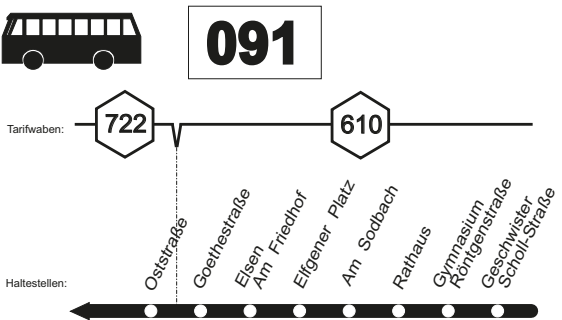

091

091

091

091

091

**091**

montags bis freitags

| Haltestellen | | Abfahrtszeiten | | | | | |
|------------------------------|----|----------------|------|------|------|------|------|
| | | S | S | S | S | S | S |
| Jüchen Ginsterweg | ab | | | | | | 7.05 |
| - Damm Leostraße | | | | | | | |
| - Dycker Hahnerhof | ab | | 6.55 | | | | 7.11 |
| - Neuenhoven | | | 56 | | | | |
| - Schlich | | | 59 | | | | |
| - Wallrath | | | 7.02 | | | | |
| - Rath | | | 05 | | | | |
| - Stessen | | | 08 | | | | |
| - In der Bausch | | | 7.10 | | | | |
| - Garzweiler Allee | ab | | | 7.03 | | 7.03 | |
| - Rathaus | | | | 05 | | 05 | |
| - Jüchen Markt | | | | 06 | | 06 | |
| - In der Aue | | | | 08 | | 08 | |
| - Abzw. Herberath | | | | 7.09 | | 09 | |
| - Gubberath | ab | | | | 7.05 | 7.10 | |
| - Gubberather Straße | | | | | 7.06 | 7.11 | |
| - Am Ackergrund | | | | 7.10 | | | |
| - Burgstraße | | | | 7.12 | 7.08 | 7.13 | |
| - Lindenhof | | | | | 7.09 | 7.14 | |
| Grevenbroich Busch | ab | 6.55 | | | | | |
| - Kirchplatz | | 7.00 | | | 7.14 | | 7.12 |
| Jüchen Oststraße | | 04 | 7.13 | | | 7.15 | |
| Grevenbroich Goethestr. | | 08 | 17 | 7.17 | 7.21 | 7.19 | 7.19 |
| - Am Sodbach | | 13 | 22 | 22 | 26 | | 24 |
| - Bergheimer Str | | 7.14 | 7.23 | 7.23 | 7.27 | | 7.25 |
| - Moschee | | | | | | 7.23 | |
| - Rathaus | | 7.18 | 7.27 | 7.27 | 7.31 | 7.26 | 7.29 |
| - Gymn. Roentgenstr. | an | 7.21 | 7.30 | 7.30 | 7.34 | | 7.32 |
| - GV Geschwister-Scholl-Str. | an | | | | | 7.31 | 7.35 |

SS = nur freitags an Schultagen **Se** = nur an Schultagen, nicht freitags **S** = fährt an Schultagen